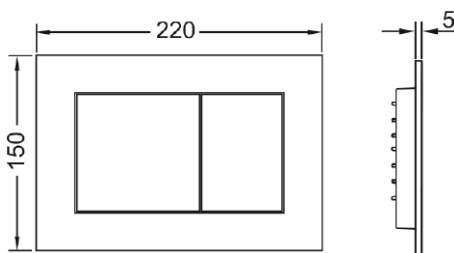

TECEnow Betjeningsplate

Produktbeskrivelse

Betjeningsplate for TECE sisterner for topp- eller frontbetjening. Svært lavtbyggende (5 mm) betjeningsplate laget i kunststoff med to gummidempede trykk-knapper.

Kan monteres plant med vegg når installasjonsramme og distanseramme benyttes.

Kompatibel med TECEprofil såpeinnsats for rengjøringsstabletter.

Mål (mm)

Viktig informasjon

For veggkonstruksjon <15mm brukes TECEnow Distanseramme som avstandsstykke mellom vegg og betjeningsplate.